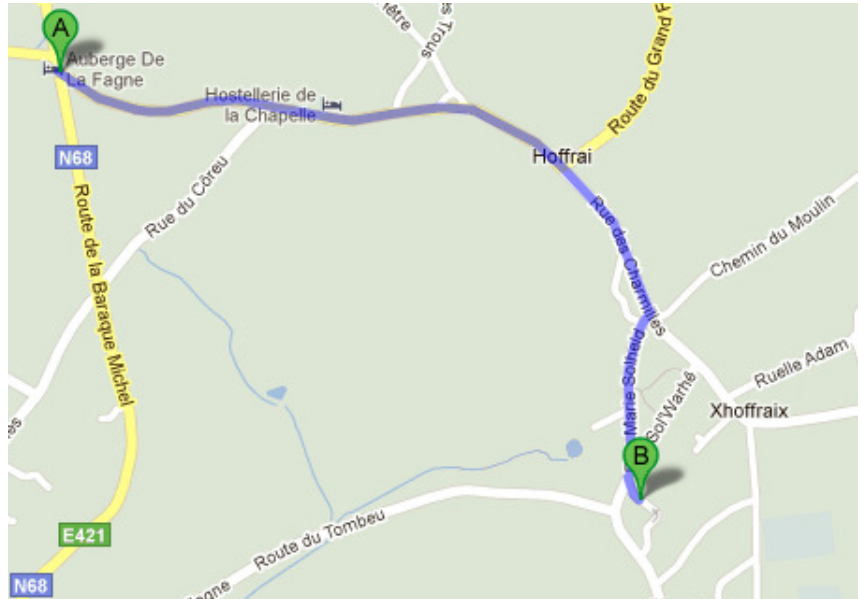

"Le Tchession", 1 rue R. de Brialmont – Xhoffraix (Malmédy)

vrijdag – vendredi 4/11/2011

VERTREK VANUIT – DEPART DEPUIS : VERVIERS Gare Centrale [TEC] : **17:40** : Bus **395**

Richting – Direction : MALMEDY Gare [TEC]

Halte – Arrêt : MALMEDY Place Albert 1er [TEC] : **18:33**

Vervolgens – Puis :

MALMEDY Place Albert 1er [TEC]

18:41 : Bus **397**

Richting – Direction :

MONT Hôtel De La Fagne [TEC]

Halte – Arrêt :

MONT Hôtel De La Fagne [TEC]

Merci de nous en informer d'avance !

vrijdag – vendredi 4/11/2011

VERTREK VANUIT – DEPART DEPUIS : VERVIERS Gare Centrale [TEC] : **19:40** : Bus **395**

Richting – Direction : MALMEDY Gare [TEC]

Halte – Arrêt : MALMEDY Place Albert 1er [TEC] : **20:30**